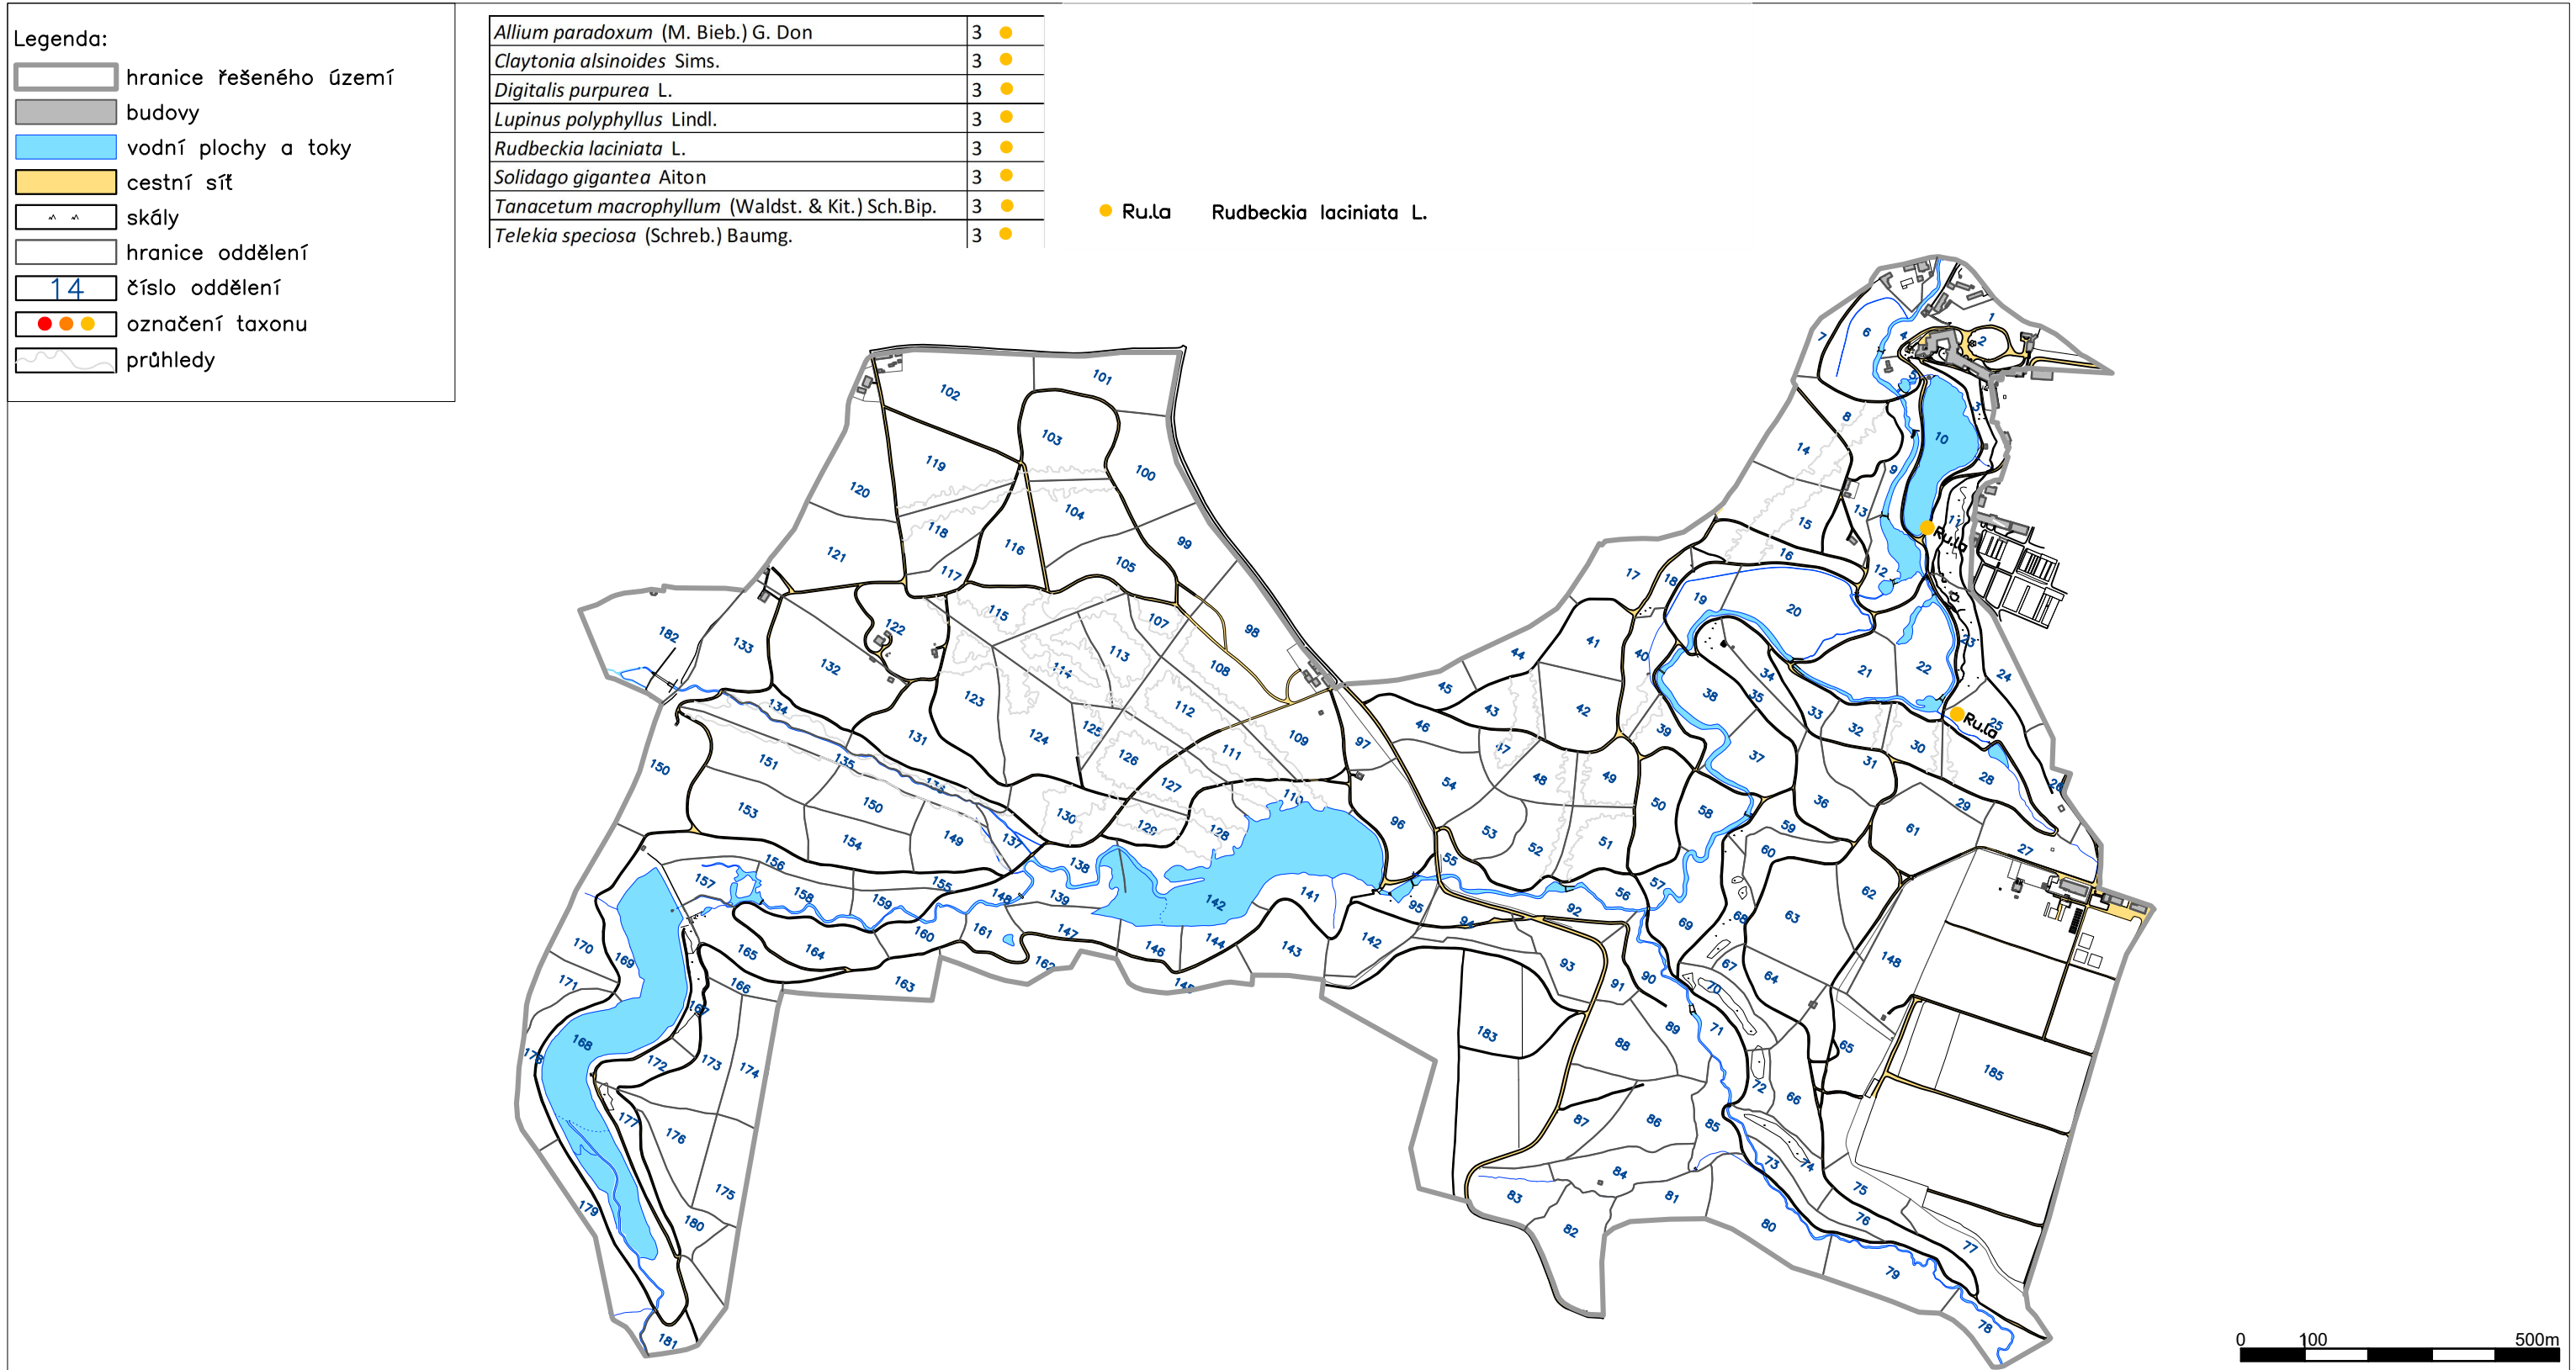

A. Specializovaná mapa s odborným obsahem

Identifikace invazivně zplaňujících a potenciálně invazivních okrasných bylin v Průhonickém parku

<p>NÁZEV VÝKRESU: A. 7 Lokalizace druhů kategorie 3 – Rudbeckia laciniata L.</p>	<p>Mapa vznikla za příspěvní institucionální podpory Výzkumného ústavu Silva Taroucy pro krajinu a okrasné zahradnictví, v.v.i. (VUKOZ-IP-00027073).</p>	
<p>ZPRACOVATEL: Výzkumný ústav Silva Taroucy pro krajinu a okrasné zahradnictví, v.v.i Květnové náměstí 391, 252 43 Průhonice AUTOR PRÁCE: Ivana Barošová</p>	<p>DATUM: 30/11/2021 FORMÁT: A3(297x420mm) MĚŘÍTKO: 1:10000</p>	